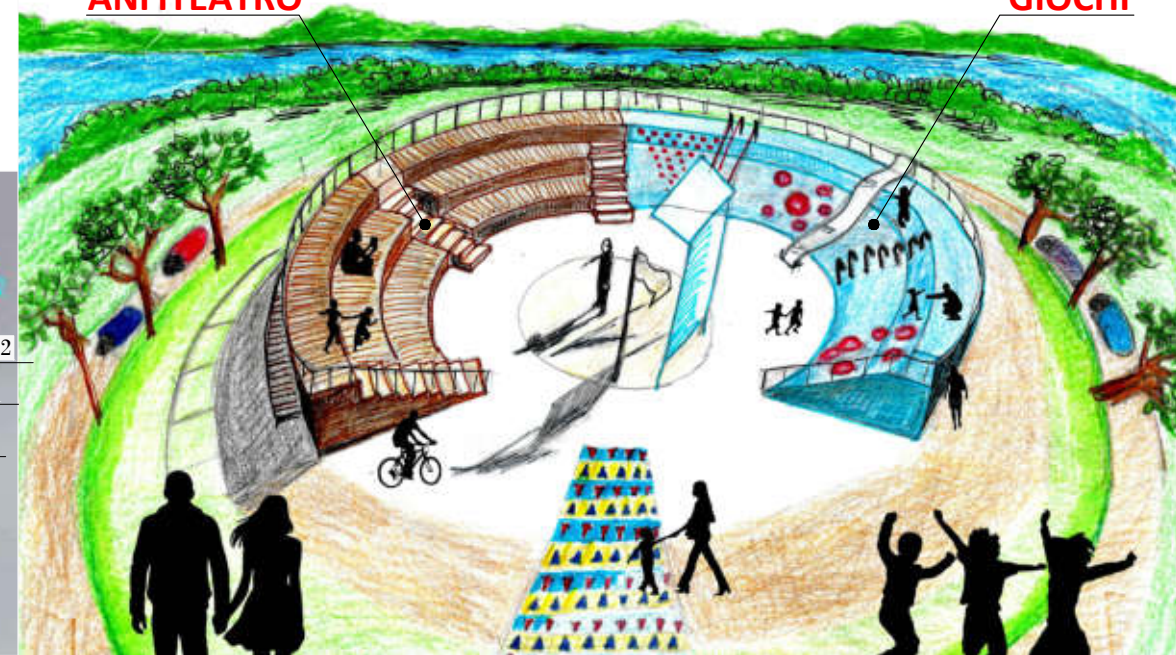

PROGETTO

- strutture demolite
- strutture riutilizzate

ARREDO BASAMENTO ALBERO

STRUTTURE POLIFUNZIONALI IN LEGNO

PIATTAFORMA CON GRADONI IN LEGNO

biolamp

ANFITEATRO

GIOCHI

PARCO ARENA